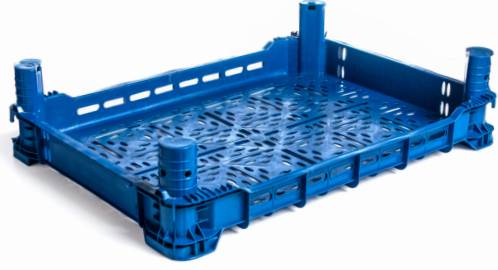

Havuç, mantar, portakal, domates,
roka ve diğer çeşitler için kullanılır
30 X 50 X 22 cm.

PLASTİK KASA

Havuç, kabak, salatalık
ve diğer çeşitler için kullanılır
35 X 50 X 26 cm.

PLASTİK KASA

Büyük iceberg ve
diğer çeşitler için kullanılır
40 X 60 X 15 cm.

PLASTİK KASA

Büyük iceberg ve
diğer çeşitler için kullanılır
40 X 60 X 18 cm.

PLASTİK KASA

Kıvırcık, yeşil soğan, havuç
ve diğer çeşitler için kullanılır
40 X 60 X 28 cm.

TABLA KASA

BEY 40

Tek sıra meyveler için kullanılır.
40 X 60 X 10 cm.

AHŞAP KASA

Geleneksel kavak ağacından yapılan
tek kullanımlık kasa
Farklı ölçülerde siparişe göre
üretim yapılmaktadır
35 X 50 X 26 cm.

AHŞAP KASA

Ahşap Balık Kasası
Gırgır ve Trol balıkçılığında kullanılır.
Birçok balık çeşidine uygundur.
35 X 50 X 10 cm.