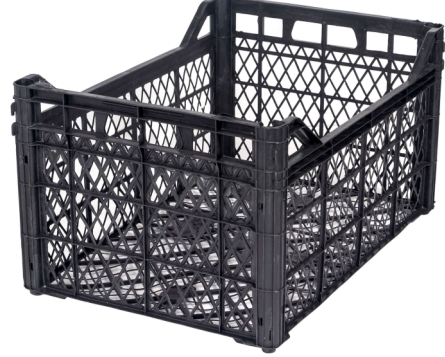

PLASTİK KASA

**BALIK ŞOKLAMA ve
DEPOLAMA KASASI**

Balık kasası taşıma ve
şoklama için kullanılır
41 X 60 X 11 cm.

PLASTİK KASA

Mandalina, limon, havuç, maydanoz
ve diğer çeşitler için kullanılır
30 X 40 X 18 cm.

PLASTİK KASA

Iceberg, Marul, Havuç, Yeşil Soğan
ve Diğer Çeşitler için kullanılır
35 X 50 X 16 cm.

PLASTİK KASA

Iceberg, Marul, Havuç, Yeşil Soğan
ve Diğer Çeşitler için kullanılır
37 X 50 X 16 cm.

PLASTİK KASA

Havuç, mantar, portakal, domates,
roka ve diğer çeşitler için kullanılır
30 X 50 X 22 cm.

PLASTİK KASA

Havuç, kabak, salatalık
ve diğer çeşitler için kullanılır
35 X 50 X 26 cm.

PLASTİK KASA

Büyük iceberg ve
diğer çeşitler için kullanılır
40 X 60 X 15 cm.

PLASTİK KASA

Büyük iceberg ve
diğer çeşitler için kullanılır
40 X 60 X 18 cm.

PLASTİK KASA

Kıvırcık, yeşil soğan, havuç
ve diğer çeşitler için kullanılır
40 X 60 X 28 cm.

TABLA KASA

BEY 40

Tek sıra meyveler için kullanılır.
40 X 60 X 10 cm.