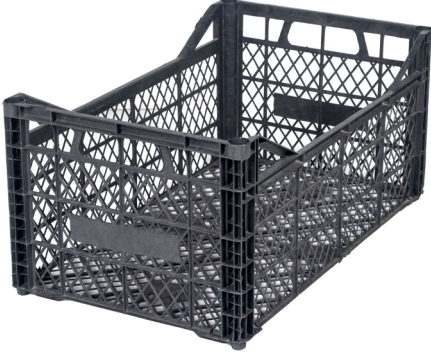

PLASTİK KASA

**BALIK ŞOKLAMA ve
DEPOLAMA KASASI**

Balık kasası taşıma ve
şoklama için kullanılır
41 X 60 X 11 cm.

PLASTİK KASA

Mandalina, limon, havuç, maydanoz
ve diğer çeşitler için kullanılır
30 X 40 X 18 cm.

PLASTİK KASA

Iceberg, Marul, Havuç, Yeşil Soğan
ve Diğer Çeşitler için kullanılır
35 X 50 X 16 cm.

PLASTİK KASA

Iceberg, Marul, Havuç, Yeşil Soğan
ve Diğer Çeşitler için kullanılır
37 X 50 X 16 cm.

PLASTİK KASA

Havuç, mantar, portakal, domates,
roka ve diğer çeşitler için kullanılır
30 X 50 X 22 cm.

PLASTİK KASA

Havuç, kabak, salatalık
ve diğer çeşitler için kullanılır
35 X 50 X 26 cm.

PLASTİK KASA

Büyük iceberg ve
diğer çeşitler için kullanılır
40 X 60 X 15 cm.

PLASTİK KASA

Büyük iceberg ve
diğer çeşitler için kullanılır
40 X 60 X 18 cm.

PLASTİK KASA

Kıvırcık, yeşil soğan, havuç
ve diğer çeşitler için kullanılır
40 X 60 X 28 cm.

TABLA KASA

BEY 40

Tek sıra meyveler için kullanılır.
40 X 60 X 10 cm.