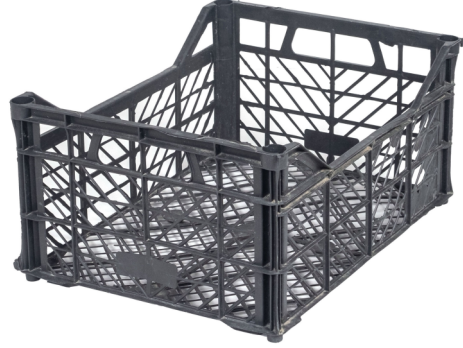

BGS Ambalaj 
Plastik ve Ahşap Kasa

PLASTİK KASA

BEY 25

TEK SIRA HAL

Tek sıra dönüşümlü
hal kasası
39 X 51 X 16 cm.

PLASTİK KASA

BEY 46

ÇİFT SIRA HAL

Çift sıra dönüşümlü
hal kasası
39 X 51 X 26 cm.

PLASTİK KASA

BEY 35

SELE KASA

Çok amaçlı
toplama ve taşıma kasası
52 X 37 X 18 cm.

PLASTİK KASA

BEY 70

Çok amaçlı
toplama ve taşıma kasası
50 X 40 X 30 cm.

PLASTİK KASA

**BALIK ŞOKLAMA ve
DEPOLAMA KASASI**

Balık kasası taşıma ve
şoklama için kullanılır
41 X 60 X 11 cm.

PLASTİK KASA

Mandalina, limon, havuç, maydanoz
ve diğer çeşitler için kullanılır
30 X 40 X 18 cm.

PLASTİK KASA

Iceberg, Marul, Havuç, Yeşil Soğan
ve Diğer Çeşitler için kullanılır
35 X 50 X 16 cm.

PLASTİK KASA

Iceberg, Marul, Havuç, Yeşil Soğan
ve Diğer Çeşitler için kullanılır
37 X 50 X 16 cm.

PLASTİK KASA